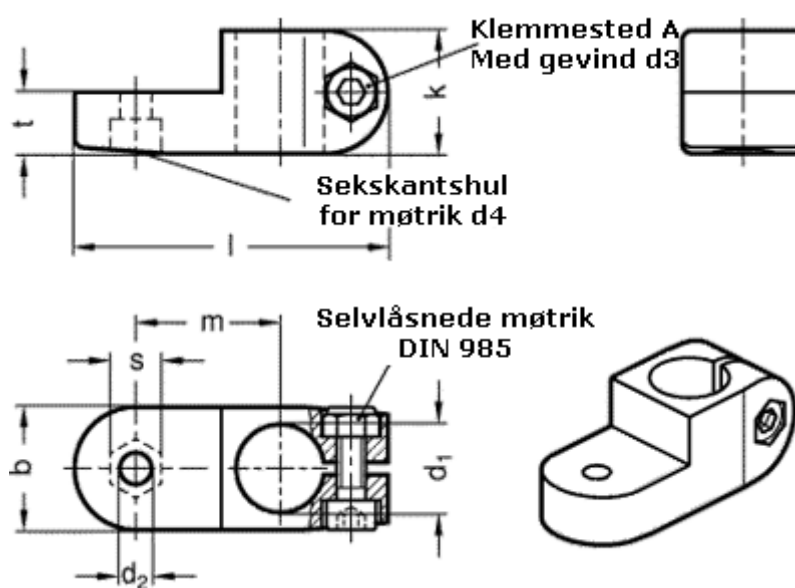

Varenummer: 20273B122SW
Beskrivelse: E+G laskeforbindelse
GN273-B12-2-SW

Mål

b = 25	s = 10
d1 = B12	t = 12.5
d2 = 6.5	
d3 = M 6	
d4 = M 6	
k = 25	
l = 64	
m = 29.5	